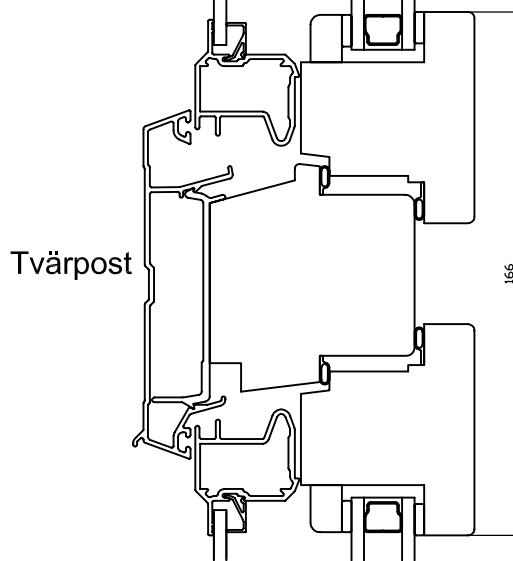

ODENFÖNSTER®

KFIAL

Trä/aluminium fönster,
inåtgående

Överstykke

Tvärpost

Understycke
Fönster

Sida

Mittpost

Möte

Alternativa profiler:

Fig.1
Liten
L-profil

Fig.2
Stor
L-profil

Fig.3
L-profil

Fig.4
Allmoge

Fig.5
Stor
Allmoge

Fig.6
Hälkärl