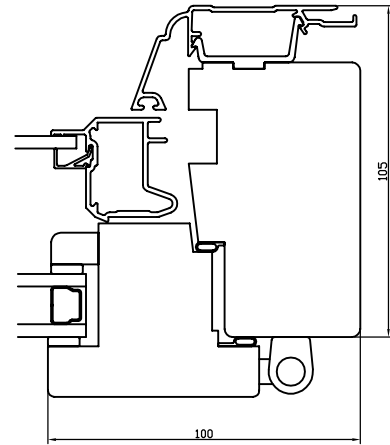

ODENFÖNSTER®

KFIAL

Trä/aluminium fönster,
inåtgående

Överstykke

Tvärpost

Understycke
Fönster

Sida

Mittpost

Möte

Alternativa profiler:

Fig.1
Liten
L-profil

Fig.2
Stor
L-profil

Fig.3
L-profil

Fig.4
Allmoge

Fig.5
Stor
Allmoge

Fig.6
Hälkärl