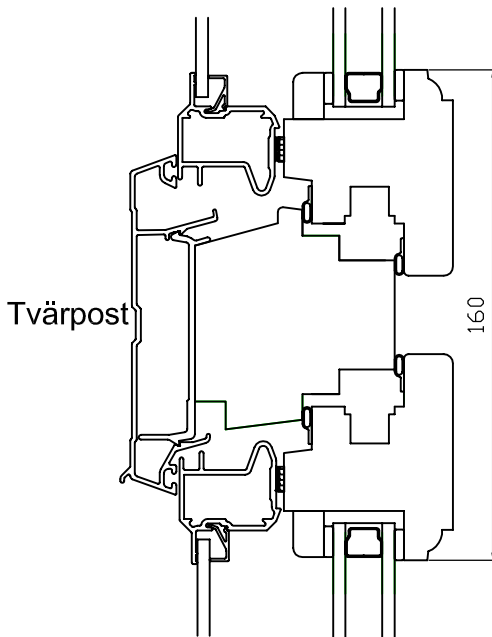

ODENFÖNSTER®

DKTA

Trä/aluminium fönster

Drehkipp

Inåtgående

Alternativa profiler:

Fig.1
Liten
L-profil

Fig.2
Stor
L-profil

Fig.3
L-profil

Fig.4
Allmoge

Fig.5
Stor
Allmoge

Fig.6
Hålkärl

Fig.7
Svanhals