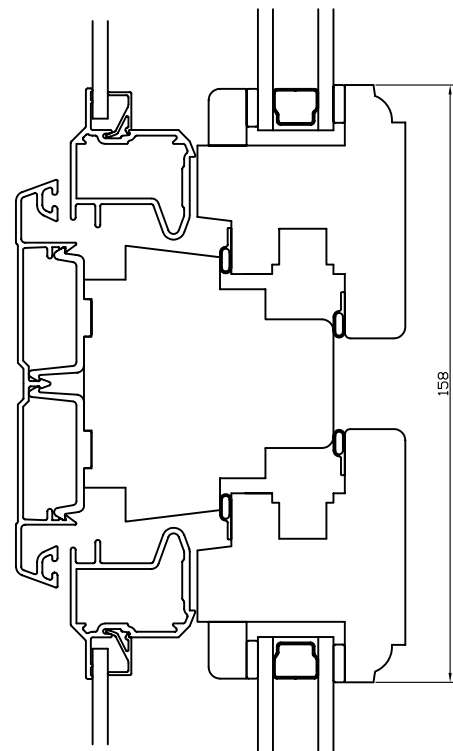

ODENFÖNSTER®

DKTA

Fönster Drehkipp
Inåtgående

Över- Understycke

Sida

Mittpost