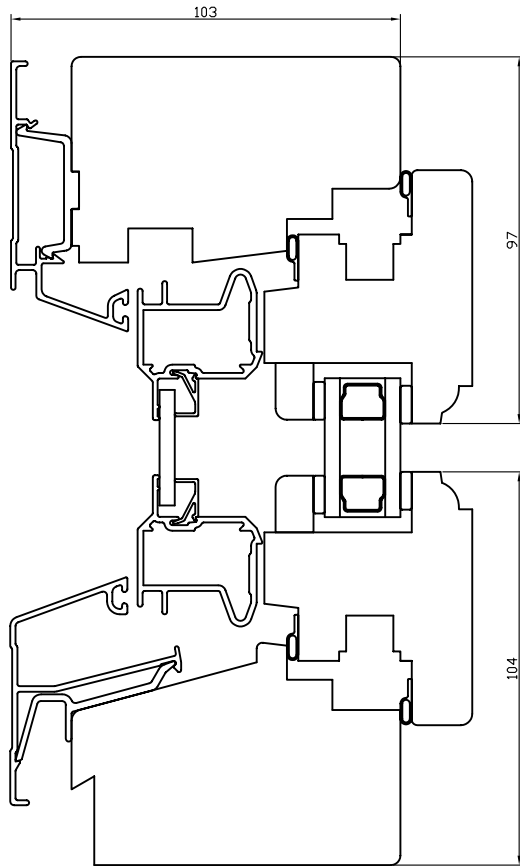

ODENFÖNSTER®

DKTA

Fönster Drehkipp
Inåtgående

Över- Understycke

Sida

Mittpost